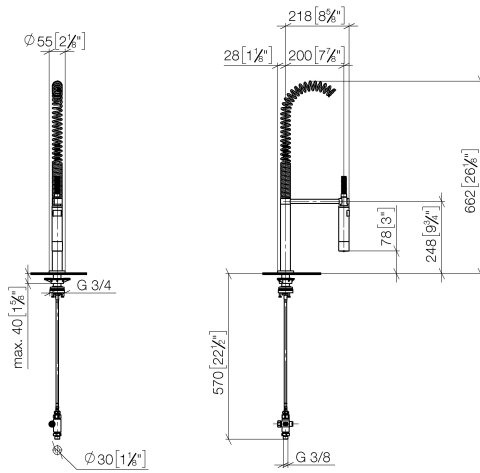

Douchette pendulaire - Chrome

27 799 970

- jet douchette
- inverseur automatique bec/douchette pendulaire
- hauteur de robinetterie 665 mm
- rosace individuelle Ø 55 mm
- diamètre de percement douchette pendulaire 30 mm
- tête de douchette avec système anticalcaire
- sans plomb

Douchette pendulaire - Chrome

27 799 970

mm [inches]
1:10

Diagramme de débit

Certificats

LGA_38647.

Belgaqua_24-005-
27_3.

Douchette pendulaire - Chrome

27 799 970

Les pièces pour les autres finitions peuvent être trouvées ici : [Platine brossé](#)

Liste des pièces de rechange

N°	Article Numéro	Désignation	Fréquence de montage	Délai de livraison
1	90 17 09 046 12 90	inverseur	1	2
2	90 24 03 250 00 90	raccord à vis	1	2
3	04 23 10 004 03 90	set de fixation	1	2
4	09 18 40 090 90	douille	1	2
5	04 30 04 104 00 90	flexible	1	2
6	90 27 86 000 00-00	rosace	1	-
La pièce de rechange ne peut plus être commandée, veuillez commander l'article de remplacement				
7	09 14 10 120 90	joint	1	2
8	09 14 10 031 90	joint	1	2
9	04 17 20 014 00-00	patte de fixation	1	10
10	09 31 11 049 90	tige	1	2
11	09 14 15 012 90	anneau	1	2
12	09 14 10 003 90	joint	1	2
13	09 30 01 067 10-00	adaptateur	1	10
14	90 23 01 141 00 90	anti-retour	1	2
15	09 23 01 046 90	anti-retour	1	2
16	90 30 02 065 00-00	flexible	1	10
17	09 16 02 034 90	ressort	1	2
18	90 18 40 035 00 90	douille	1	2
19	04 12 11 094 10-00	douche	1	10