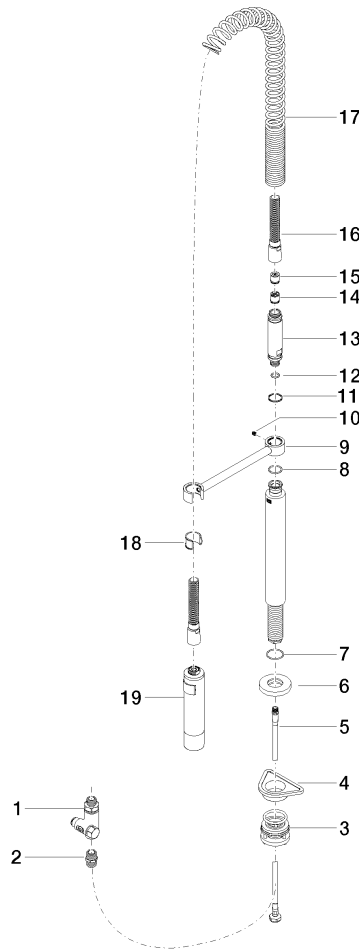

Douchette pendulaire - Chrome

27 799 970

- jet douchette
- inverseur automatique bec/douchette pendulaire
- hauteur de robinetterie 665 mm
- rosace individuelle Ø 55 mm
- diamètre de percement douchette pendulaire 30 mm
- tête de douchette avec système anticalcaire
- sans plomb

Uniquement combinable avec 32815682, 33826861, 32815861, 33836888, 32816888, 20816892, 33836875, 32815875.

Avec sécurité anti-retour.

	Chrome	27 799 970-00
	Platine brossé	27 799 970-06
	Platine	27 799 970-08
	Dark Chrome	27 799 970-19
	Chrome brossé	27 799 970-93
	Dark Platinum brossé	27 799 970-99

Douchette pendulaire - Chrome

27 799 970

mm [inches]
1:10

Diagramme de débit

Certificats

LGA_38647.

Belgaqua_24-005-
27_3.

Douchette pendulaire - Chrome

27 799 970

Les pièces pour les autres finitions peuvent être trouvées ici : [Platine brossé](#)

Liste des pièces de rechange

N°	Article Numéro	Désignation	Fréquence de montage	Délai de livraison
1	90 17 09 046 12 90	inverseur	1	2
2	90 24 03 250 00 90	raccord à vis	1	2
3	04 23 10 004 03 90	set de fixation	1	2
4	09 18 40 090 90	douille	1	2
5	04 30 04 104 00 90	flexible	1	2
6	90 27 86 000 00-00	rosace	1	-
La pièce de rechange ne peut plus être commandée, veuillez commander l'article de remplacement				
7	09 14 10 120 90	joint	1	2
8	09 14 10 031 90	joint	1	2
9	04 17 20 014 00-00	patte de fixation	1	10
10	09 31 11 049 90	tige	1	2
11	09 14 15 012 90	anneau	1	2
12	09 14 10 003 90	joint	1	2
13	09 30 01 067 10-00	adaptateur	1	10
14	90 23 01 141 00 90	anti-retour	1	2
15	09 23 01 046 90	anti-retour	1	2
16	90 30 02 065 00-00	flexible	1	10
17	09 16 02 034 90	ressort	1	2
18	90 18 40 035 00 90	douille	1	2
19	04 12 11 094 10-00	douche	1	10